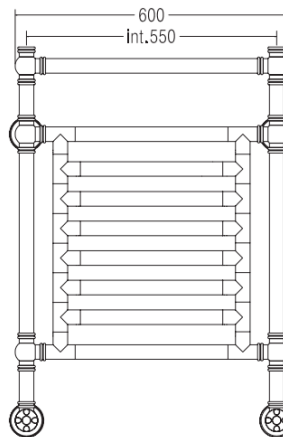

ΔT Euronorm 442
(Trattamento galvanico)
Galvanic treatment
Гальваническое покрытие

ΔT Euronorm 442
(Verniciatura)
Varnished
Покрытие

INT. (mm)	ΔT50°C (TG)			ΔT50°C (V)			WEIGHT
	watt	kcal/h	btu	watt	kcal/h	btu	
550	320	275	1.091	416	358	1.419	26,4