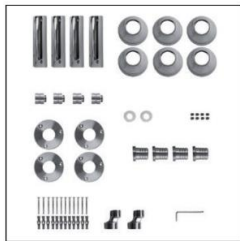

Ricambi disponibili a richiesta
Spare parts available on request
Запасные части под заказ

SC9484FEBA01..