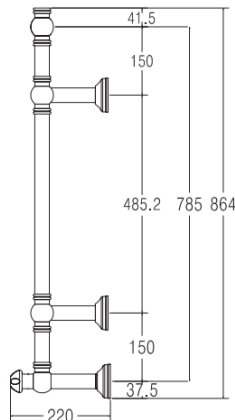

ΔT Euronorm 442
(Trattamento galvanico)
Galvanic treatment
Гальваническое покрытие

ΔT Euronorm 442
(Verniciatura)
Varnished
Покрытие

INT. (mm)	ΔT50°C (TG)			ΔT50°C (V)			WEIGHT
	watt	kcal/h	btu	watt	kcal/h	btu	
550	320	275	1.091	416	358	1.419	26,4